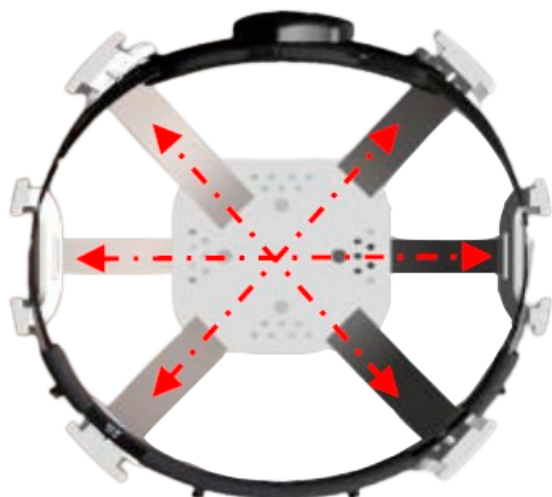

DESCRIPCIÓN TÉCNICA

Casco:

Está fabricado en polietileno de alta densidad, de 4 puntas de apoyo con estabilizador UV para alto impactos, resistente a la perforación y deformación, proporciona protección contra penetración y cuenta con una capacidad dieléctrica soportable de 20,000 y hasta 30,000 volts.

Ajuste:

El sistema de ajuste por intervalos y perilla regulable se adapta a diferentes medidas de cabeza, permitiendo un adecuado ajuste para trabajos exigentes. Rotación suave para los cascos con Ratchet, contribuyen a potencializar las características de primer nivel que ofrece.

SUSPENSION

Su Suspensión de 4 y 6 puntos modelos 1CPRO, que contribuye a la atenuación en la transmisión de energía. Proporciona un ajuste seguro del casco a la cabeza, así como la distribución equilibrada del peso.

**SISTEMA RATCHET**

El sistema de ajuste por intervalos y ratchet, se adapta a diferentes medidas de cabeza, permitiendo un adecuado ajuste para trabajos exigentes. Rotación suave para los casco con ratchet, contribuyen a potencializar las características de primer nivel que ofrece el Casco 1CPRO.